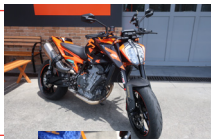

READY TO RACE

先導付き
完全予約制

KTMを体感しよう!

7.13 SAT-28 SUN

2024 MODEL

1390・990・390

NEW DUKE

KTM フリーダムナナ 店頭試乗会

より魅力的に進化した、2024年モデル最新DUKEを体感できる試乗会を、平日お休みの方にもぜひご堪能していただきたく1週間ごとに八王子本店・東村山店の両店で開催します。 **試乗は先導付き完全予約制** になりますので、ご希望の日時・店舗へご予約ください。

2024 MODEL
1390 SUPER DUKE R EVO

2024 MODEL
990 DUKE

2024 MODEL
390 DUKE

1週目

7.13 (土) ~ 20 (土) ※14 (日)は臨時休業

東村山店

予約はこちら.....
TEL.042-392-8197

東京都東村山市富士見町3-28-15

890 DUKE GP
カスタムデモ車両

前後WP製 APEX PROサスペンション
(フルアジャスタブル調整機能付き)
その他多数カスタム仕様。
WP製のアップグレードサスペンション
をお楽しみ頂けます。

東村山店のその他KTM試乗車

2022 MODEL